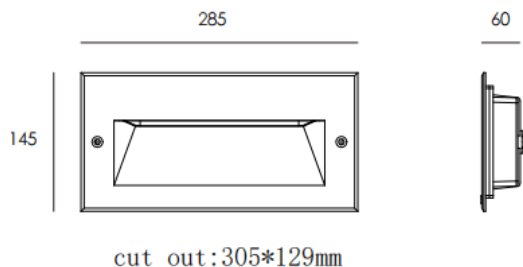

Código artículo	86.OR01.4331.02
Tipo de producto	Outdoor
Categoría	Empotrables de pared&techo
Familia	WINDOW
Subfamilia	
Pictograms	

Dimensions

Product dimensions (mm) 285x145x60mm

Esquema

Producto

Potencia real (W)	18
Flujo luminoso real (lm)	1136
Eficacia luminosa (lm/W)	54
Ángulo de apertura	assymmetric
Tiempo de vida	50000h L80B10
IP	IP65
Equipo	ON-OFF
Temperatura de color (K)	3000
Consistencia de color (SDCM)	SDCM3
CRI	90
IK	IK10

Curva fotométrica